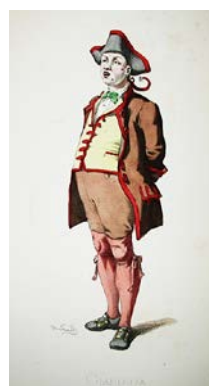

Les personnages de la Commedia dell'Arte

SAND, Maurice.

[25349] **Masques et Bouffons (Comédie italienne), texte et dessins par Maurice Sand, gravures par A. Manceau, Préface par Georges SAND.** Paris: A. Lévy fils, libraire-éditeur, 1862. in-4 illustré de 50 planches hors-texte en couleurs, 2 tomes : viii et 356p. ; et 384p. Couverture imprimée.

Pantalone

:: Tirage sur bon vélin, 2e édition (ou remise en vente des invendus de l'originale de 1860). Les titres sont imprimés en rouge. Dessins de Maurice SAND, gravées par A. Manceau, représentant les costumes des personnages de la Commedia dell'Arte.
 :: "Il existe trois sortes d'exemplaires en 1860 : gravures en noir, gravures en rouge, gravures en couleurs." (Carteret, III, 549). Notre exemplaire avec toutes les planches coloriées.

:: Reliure de l'époque, demi-chagrin brun, 5 nerfs, dos au nom du Fraser Institute en queue (avec étiquette de cote), couverture conservée. Ex-libris et cachet à froid de l'Institut Fraser, Montréal. Rares et pales de rousseurs. Bon état. 1 250,00 \$

Suite et fin des illustrations de Masques & Bouffons

Ruzzante

Stenterello

Menego

Gianduja

Fiorinetta

Isabella

Silvia