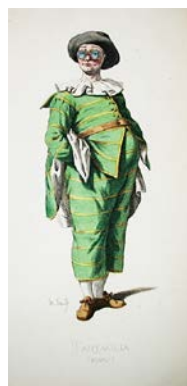

Suite et fin des illustrations de Masques & Bouffons

Tartaglia

Fin de la liste d'acquisitions récentes - Juin 2016