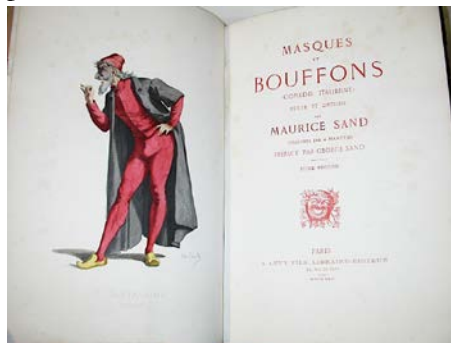

Les personnages de la Commedia dell'Arte

SAND, Maurice.

[25349] **Masques et Bouffons (Comédie italienne), texte et dessins par Maurice Sand, gravures par A. Manceau, Préface par Georges SAND.** Paris: A. Lévy fils, libraire-éditeur, 1862. in-4 illustré de 50 planches hors-texte en couleurs, 2 tomes : viii et 356p. ; et 384p. Couverture imprimée.

Pantalone

:: Tirage sur bon vélin, 2e édition (ou remise en vente des invendus de l'originale de 1860). Les titres sont imprimés en rouge. Dessins de Maurice SAND, gravées par A. Manceau, représentant les costumes des personnages de la Commedia dell'Arte.
 :: "Il existe trois sortes d'exemplaires en 1860 : gravures en noir, gravures en rouge, gravures en couleurs." (Carteret, III, 549). Notre exemplaire avec toutes les planches coloriées.